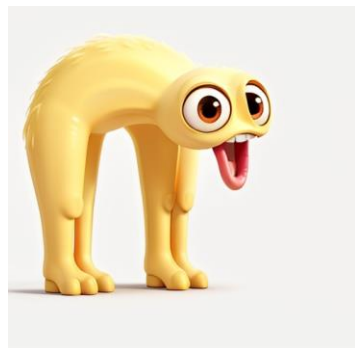

CHARAKTER DIZAJN

Elena Bujdošová
AHD, VŠMU 2023

SKICE

AI - PRVÝ CHARAKTER

AI - DRUHÝ CHARAKTER

AI - POZADIE

FINÁLNE KROKY

Vybrala som si obrázky generované umelou inteligenciou, ktoré sa najviac podobali tomu, čo som si predstavovala. Celé som to dotiahla do finálnej podoby pomocou overpaintingu. Moje príšerky som umiestnila do tohto ai pozadia, ktoré som taktiež upravila overpaintingom a farebne prispôsobila celú scénu.