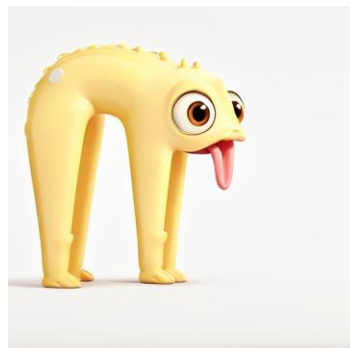

CHARAKTER DIZAJN

Elena Bujdošová
AHD, VŠMU 2023

SKICE

AI - PRVÝ CHARAKTER

AI - DRUHÝ CHARAKTER

AI - POZADIE

FINÁLNE KROKY

Vybrala som si obrázky generované umelou inteligenciou, ktoré sa najviac podobali tomu, čo som si predstavovala. Celé som to dotiahla do finálnej podoby pomocou overpaintingu. Moje príšerky som umiestnila do tohto ai pozadia, ktoré som taktiež upravila overpaintingom a farebne prispôsobila celú scénu.