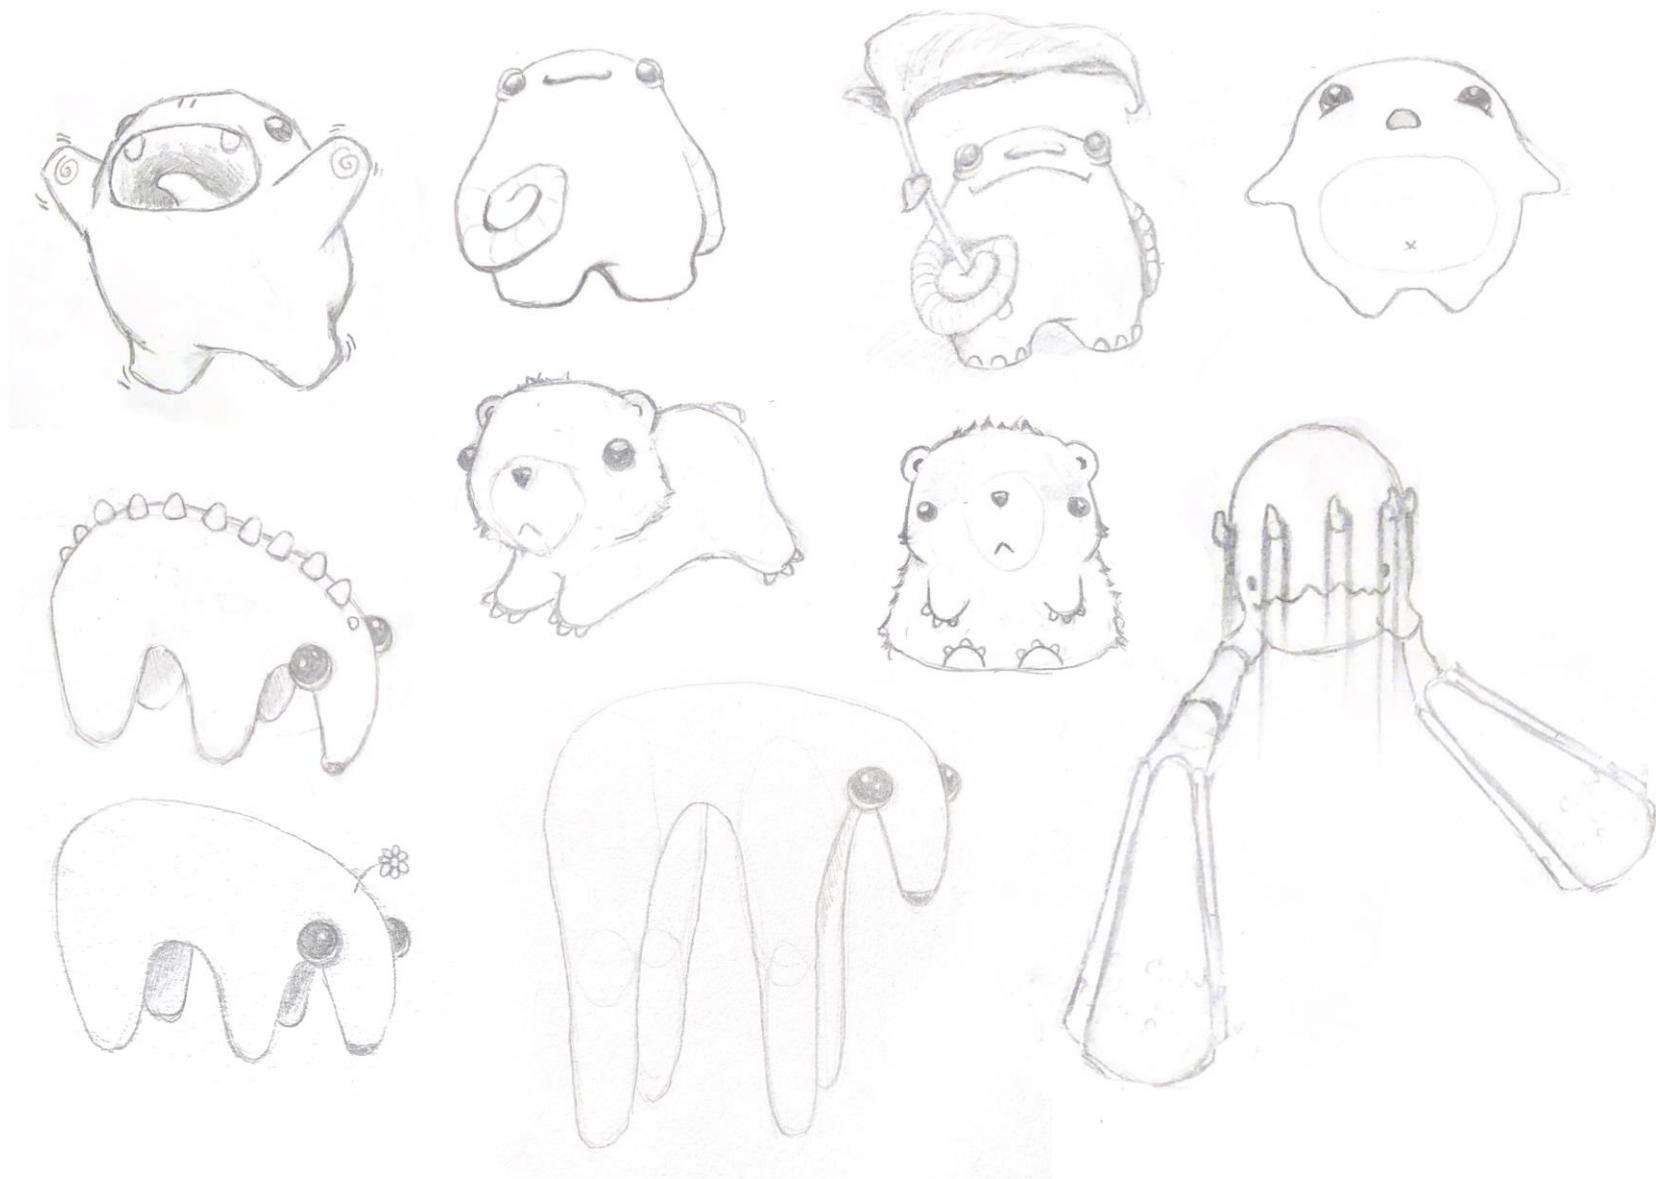

CHARAKTER DIZAJN

Elena Bujdošová
AHD, VŠMU 2023

SKICE

AI - PRVÝ CHARAKTER

AI - DRUHÝ CHARAKTER

AI - POZADIE

FINÁLNE KROKY

Vybrala som si obrázky generované umelou inteligenciou, ktoré sa najviac podobali tomu, čo som si predstavovala. Celé som to dotiahla do finálnej podoby pomocou overpaintingu. Moje príšerky som umiestnila do tohto ai pozadia, ktoré som taktiež upravila overpaintingom a farebne prispôsobila celú scénu.