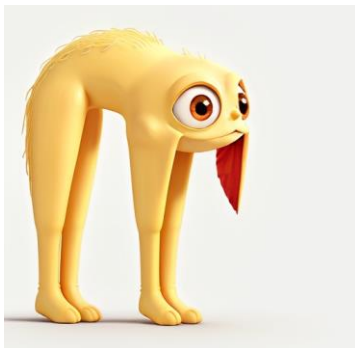

CHARAKTER DIZAJN

Elena Bujdošová
AHD, VŠMU 2023

SKICE

AI - PRVÝ CHARAKTER

AI - DRUHÝ CHARAKTER

AI - POZADIE

FINÁLNE KROKY

Vybrala som si obrázky generované umelou inteligenciou, ktoré sa najviac podobali tomu, čo som si predstavovala. Celé som to dotiahla do finálnej podoby pomocou overpaintingu. Moje príšerky som umiestnila do tohto ai pozadia, ktoré som taktiež upravila overpaintingom a farebne prispôsobila celú scénu.